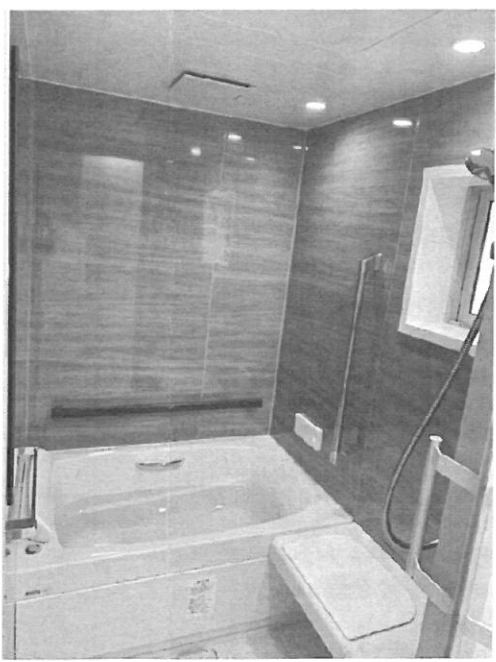

まずマド。ただ今中四国限定のキャンペーンも開催中です。こちらはもれなくのプレゼントになります! 別紙「まずマド。リフォームキャンペーン」もぜひご覧ください^^

わたしたちは安心を創造します LIXILリフォームショップ白石工務店

川西営業所

〒792-0017

愛媛県新居浜市若水町一丁目2番3号

TEL: 0897-32-2488

FAX: 0897-32-2522

0120-766-788

HP: http://siraisi-koumuten.jp/

facebook: https://www.facebook.com/siraisi.koumuten/