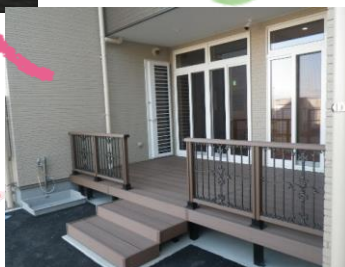

カースペース  
フェンス・スクリーン  
門まわり  
ベランダ・バルコニー  
ガーデンスペース

パソコン、スマホから  
「100のいいコト」で検索!

## 東新学園新築工事 完成いたしました!

今年の夏より進めておりました東新学園  
新築工事が、ついに完成いたしました!!  
各種検査も終了し、お施主様にも無事  
にお引渡しことができました。

お施主様ならびに工事に携わって下さった  
関係者様方へ、スタッフ一同、深く感謝すると  
ともに、これからの益々のご繁栄をお祈りいた  
しました。

こちらは正面玄関。  
周囲に光をさえぎる  
ような高い建物が  
ないので、日当たり  
良好です☆

こちらが11月号でご紹介した、  
木造建屋の基礎と平行して施工  
していた鉄筋コンクリート造の  
外部階段です。

西側にはバルコニー  
があります。夕陽を  
眺めるには絶好の  
ポジションです!