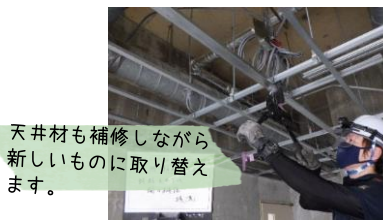

随時リフォーム相談受付中 ホームページより、ブログや各種SNSで最新の情報を発信しております!

サティス 20周年キャンペーン

LIXILのタンクレストイレ、サティスが誕生して20周年を迎えました\(^o^)/これを記念して2021年6月1日~11月30日までの期間中に最新モデルをご購入いただき、リクシルオーナーズクラブにインターネットで商品登録していただいたお客様に、電子ギフトカード5,000円分をプレゼント!
こちらの商品は、グリーン住宅ポイント制度の対象商品です。この機会に、お得にトイレを新しくしませんか(^o^)

たっちゃんだより 7月

LIXILが認める安心のリフォーム店
LIXILリフォームショップ

No.286

わたしたちは安心を創造します
LIXILリフォームショップ白石工務店

ぽってりとした形が特徴。座り心地の良さに定評があります。

サティスは2種類のタイプから選ぶことができます

コンパクトサイズなので空間を有効に使いたいお施主様に好評です。

N様邸 屋根・外壁改修工事

瓦葺き屋根の葺き替え工事及び外壁改修工事を承りました。屋根材は、耐久性・耐熱性・耐震性に優れた、ガルバリウムカラー鋼板を採用されました。軽くて加工もしやすい材質なのでリフォーム工事・新築工事問わず、多くの施主様が採用されています。

外壁はサイディングという、パネル形状の外壁材を採用。こちらも耐久性・耐熱性に優れている壁材です。N様邸の工事では、ホワイトとブラックの2種類の壁材を使用し施工しましたが、レンガ調や木目調など、デザインを自由に選べられることも人気の理由のひとつです。

外観がガラッと変わっただけでなく、夏の暑さや地震などの防災にも配慮したお家になりました(・v・)

新居浜市役所 トイレ改修工事

4月より、新居浜市役所内のトイレ改修工事を行っています。7階多目的トイレと車庫棟女子トイレより順次施工を進めており、2022年3月末までに庁舎内の全てのトイレの改修を完了する予定です。

市役所職員のみなさまや市役所をご利用のみなさまには何かとご不便・ご迷惑をおかけして申し訳ございませんが、安全に工事を進めて参りますので、何卒よろしくお願ひ申し上げます。

7階 多目的トイレ

車庫棟 女子トイレ

Living Deli で見つかる+買える!

LIXILから新しいWEBメディアが誕生しました。その名も「Living Deli(リビング・デリ)」! LIXIL室内ドア・床材に合わせて、家具までコーディネートした様々なレシピを公開中!! さらに、紹介されている家具が「LIXIL ONLINE SHOP」から購入ができます\(^o^)/季節に合わせたインテリアの選び方や、お部屋事例集など、随時掲載しています。

今すぐ Check!

新築やリフォームをお考えの方にはもちろん、お部屋の模様替えのイメージづくりにもオススメですよ(^_^)b