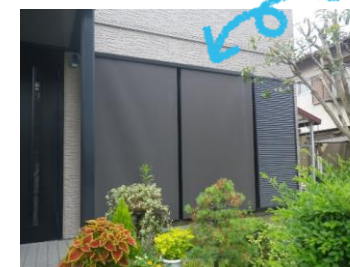

コストを抑え、メンテナンスフリーで自然との相性もいい樹脂板材フェンスで、ご自宅まわりの雰囲気を変えてみてはいかがでしょうか(*'▽')

After

N様邸 スタイルシェード設置工事

LIXIL製「スタイルシェード」の設置工事を承りました。

こちらの商品は、使用時は窓の上のボックスからサッと引き下げ、使わないときはボックスに戻せるので、よしずやすだれと違って、季節のたびにだし入れする手間がないところが人気のポイントです。また、1窓辺りの取付工事が約30分という、

短時間で工事が終わるところも施主様に大変喜ばれています。もちろん、室内熱中症対策も効果的です!

カラーバリエーションも豊富で、N様邸のように統一感をもたせるもよし、明るい色や柄物で外観のアクセントにするも良しの万能アイテムです(°▽°)

N社様 長屋新築工事

新居浜市某所の閑静な住宅街にて、長屋建ての新築工事を行っております。5月から施工しておりますこちらの工事は、土地の造成から始まり、基礎工事、建て方を経て、現在は内部の造作工事を行っております。この工程で、だんだんと一戸あたりの間取りが目に見えるようになってきます^^