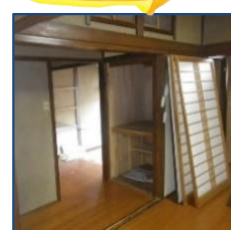

シルクミスト
微細な水粒で、汚れをしっかりと洗い流す。

パワーマッサージ
強力かつリズムミカルな水流でマッサージ感を得られます。

アクアスプレー
浴び心地の良い空気を含んだ大粒の水滴シャワー

K様邸 改修工事が完成しました!

セミが鳴り響く夏頃から進めて参りましたK様邸改修工事ですが、無事に完成しました! 大型リフォームにつき、数ある施工箇所の中からピックアップしてご紹介します(*'▽'*)

外観・屋根

Before

After

昔ながらの瓦葺き屋根の家屋から洋風の家屋に変わりました。屋根材はアポロルーフを採用。壁材はサイディングという、パネル形状の外壁材を採用。屋根材も壁材も、耐久性・耐熱性に優れている壁材です。

Before

LDK

After

区切られていたダイニング・リビング・キッチンをもとめましました。システムキッチンにはTOTO製のミットを採用。家電用品の収納棚や食器棚もミットでフルコーディネート☆キッチンの右手奥の空間は収納庫を造りました。照明のダウンライトがお部屋全体をスッキリとみせてくれますね。