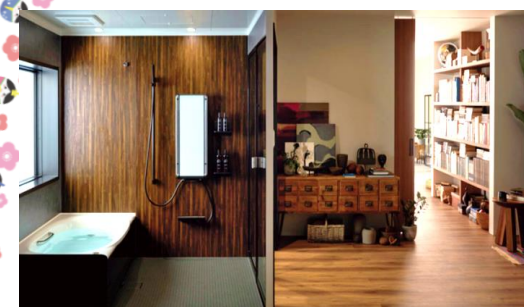

たっちゃんだより

No.294

わたしたちは安心を創造します
LIXILリフォームショップ白石工務店

瑞應寺 宝物殿新築工事

今年の夏より進めております宝物殿新築工事は、現在は屋根工事まで完了しています。外壁工事が進むにつれ、だんだんと建物の外観に表情がでてきます(°°)
下段の写真は、内部工事の様子です。左側の写真の中央にあるものは、年代や実際に使われていた建物等は不明なので

そうですが、寺院にて保管されていた彫刻梁になります。この梁を再活用してほしいというご意向をいただき、本工事に大切にお預かりいたしました。時代を超えて受け継がれた伝統の品を、現代や未来へ繋ぐお手伝いが出来て光栄に思います。

当現場は、まだまだ工事が続きます。4月の完工に向けて、安全に工事を進めてまいります。

LIXILから新しいバスルーム商品が発売されます。その名もLidea(リデア)。「ライフ+アイデア」をコンセプトとしたバスルームで、十人十色なライフスタイルやこだわりも、リデアなら「私らしい」ライフスタイルにぴったりのバスルームが見つかります☆4月より販売がスタートしますので、お風呂のリフォームをお考えの方はぜひご検討ください！

Hタイプ

入浴は主にシャワーで済ます方におススメ。お湯が体を包み込む**ボディハグシャワー**でしっかり体が温まります。

Mタイプ

シャワーだけだったり、お湯に浸かったりと両方派におススメ。収納もカウンターもお好みにアレンジして使えます。

Bタイプ

毎回お湯に浸かりたい方におススメ。洗い場からバスタブへの動作をサポートし、収納面も◎の**スマートエスコートバー**が特徴。

A様邸 ユニットバス取替工事

浴室ユニットバスと洗面化粧台の取替工事を行いました。ユニットバスはLIXILの**リノピオ**を採用されました。こちらの商品はマンションリフォーム向けの商品ですが、戸建ての浴室にも対応可能です！キレイや保温アイテムを標準装備する、高機能ながらも充実のサイズバリエーションと多彩なオプションで、シンプルなくつろぎの空間を創造します。壁パネルの種類も豊富なので、お気に入りの色に出会えますよ(*^*)
洗面化粧台は、こちらもLIXILの**L.C.(エルシィ)**を採用されました。L.C.のおすすめポイントは、抜群の収納力と、水栓の取付部が上部にある「**キレイアップ水栓**」！この水栓は、水栓の根元に水がたまりにくく、掃除がとても簡単です☆
システムキッチンに入れ替え工事も行っており、こちらはブログやSNSで紹介しておりますので、ぜひご覧ください！