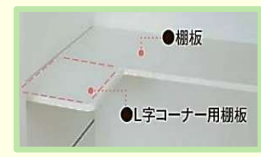

### デスクタイプ

↑↑高さの有効活用 ↑↑奥行きの有効活用

【使う人のアイデアを活かせる】

ヴィータス パネルは、ハンガーをかけるパイプの位置を自由にすることができます。手前にパイプをつけて、奥に収納棚を設置するなど、奥行きを前後にわけて使うことができる、使う人のアイデアが生かせる収納です。

クローゼットを上手に使える。使いこなせる。

【L字使いの棚で見える化できる「奥行きは深すぎると使いきれない！」】

収納スペースに余裕があっても、棚の奥行きは300mm~400mm程度にし、手前は背の高いモノや一時置き場所として活用すると無駄なスペースが無くなります。

ヴィータス パネル 価格帯：102,000円～ ※クローゼットタイプ6RD600の場合