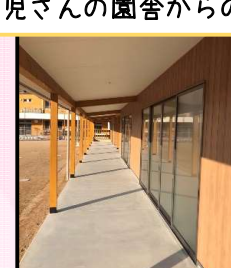

運動場を使用中にお手洗いや休憩がしやすい
ようにトイレの設置や手洗い場、シャワー
コーナーを設けました。
夏場でも日光に当たりすぎないように広々とした
場所で休憩もできるように施工いたしました。

手洗い・シャワーコーナー

倉庫の様子

新園舎の建屋からの様子

未満児さんの園舎からの様子

扉の中の様子

株式会社
白石工務店

株式会社 白石工務店 川西営業所 LIXIL リフォームショップ 白石工務店
〒792-0017 新居浜市若水町1丁目2番3号
TEL: 0120-766-788 TEL: 0897-32-2488 FAX: 0897-32-2522