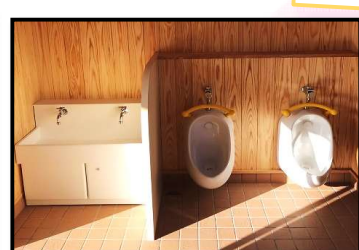

運動場を使用中にお手洗いや休憩がしやすい
ようにトイレの設置や手洗い場、シャワー
コーナーを設けました。
夏場でも日光に当たりすぎないように広々とした
場所で休憩もできるように施工いたしました。

手洗い・シャワーコーナー

倉庫の様子

新園舎の建屋からの様子

未満児さんの園舎からの様子

扉の中の様子

株式会社
白石工務店

株式会社 白石工務店 川西営業所 LIXIL リフォームショップ 白石工務店
〒792-0017 新居浜市若水町1丁目2番3号
TEL: 0120-766-788 TEL: 0897-32-2488 FAX: 0897-32-2522