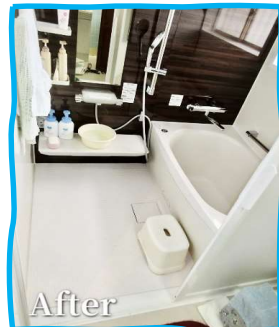

風通しが良くなり明るさも確保されてとても快適になりました😊😌
防犯上もセキュリティ強化で安心です。

一部リフォームするだけで生活の不便さが解消されて毎日が楽しい気持ちになりますね😊

浴室改修工事

昔ながらのタイル式の床や壁、ステンレスの浴槽など劣化した箇所が多く転倒の恐れもあったため、リフォームしました👷

壁の一面に、ウッド調デザインをアクセントに採り入れ、出入りするのに深すぎて困難だった浴槽の上に、手摺を設けました😊
転倒防止にもなりこれからはお風呂の時間がとても楽しみになりますね♪😌

窓を設置している所の角部分が劣化していたため、こちらも新しく変えました。
室内でも洗濯物を干せるランドリーパイプの設置をいたしました😊

ペット対策工事

元々は塗り壁だった壁に木下地を組み、石膏ボードを張り直しました😊
その上にパテをして、「サイクル消臭・防カビ・撥水性・抗菌性」など機能性のある壁紙ルノアを張りペットと暮らす最適なお部屋になりました👍

土壁から壁紙(撥水タイプ)に張り替えた事によって撥水性が活かされ尿のしみこみもなく、今まで悩んでいた嫌な匂いがなくなりました😊