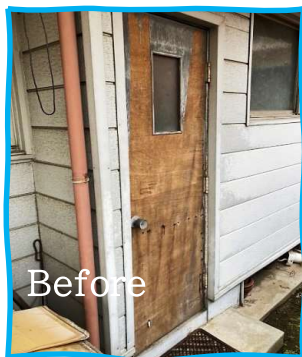

※ 随時リフォーム*新築工事相談受付中 ※

施工中の現場や近況をお知らせします。
リフォーム・新築の現場や他裏話etc...

No.322

白石工務店だより

9月号

フォローしてね♪

勝手口ドア取替工事

長年使い続けてきた木製の建具を新しいものに交換しました！
施工期間は、撤去から取付までわずか1日で完了😊
新たに取付けた商品はLIXILのベルエアのシルバー色です！

風通しが良くなり明るさも確保されてとても快適になりました😊😌
防犯上もセキュリティ強化で安心です。

一部リフォームするだけで生活の不便さが解消されて毎日が楽しい気持ちになりますね😊

浴室改修工事

昔ながらのタイル式の床や壁、ステンレスの浴槽など劣化した箇所が多く転倒の恐れもあったため、リフォームしました👷

壁の一面に、ウッド調デザインをアクセントに採り入れ、出入りするのに深すぎて困難だった浴槽の上に、手摺を設けました😊
転倒防止にもなりこれからはお風呂の時間がとても楽しみになりますね♪😌

窓を設置している所の角部分が劣化していたため、こちらも新しく変えました。
室内でも洗濯物を干せるランドリーパイプの設置をいたしました😊

ペット対策工事

元々は塗り壁だった壁に木下地を組み、石膏ボードを張り直しました😊
その上にパテをして、「サイクル消臭・防カビ・撥水性・抗菌性」など機能性のある壁紙ルノアを張りペットと暮らす最適なお部屋になりました👍

土壁から壁紙(撥水タイプ)に張り替えた事によって撥水性が活かされ尿のしみこみもなく、今まで悩んでいた嫌な匂いがなくなりました😊