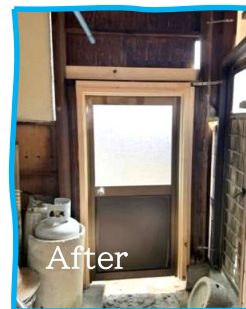

風通しが良くなり明るさも確保されてとても快適になりました😊😌
防犯上もセキュリティ強化で安心です。

一部リフォームするだけで生活の不便さが解消されて毎日が楽しい気持ちになりますね😊

浴室改修工事

昔ながらのタイル式の床や壁、ステンレスの浴槽など劣化した箇所が多く転倒の恐れもあったため、リフォームしました👷

壁の一面に、ウッド調デザインをアクセントに採り入れ、出入りするのに深すぎて困難だった浴槽の上に、手摺を設けました😊
転倒防止にもなりこれからはお風呂の時間がとても楽しみになりますね♪😌

窓を設置している所の角部分が劣化していたため、こちらも新しく変えました。
室内でも洗濯物を干せるランドリーパイプの設置をいたしました😊

ペット対策工事

元々は塗り壁だった壁に木下地を組み、石膏ボードを張り直しました😊
その上にパテをして、「サイクル消臭・防カビ・撥水性・抗菌性」など機能性のある壁紙ルノアを張りペットと暮らす最適なお部屋になりました👍

土壁から壁紙(撥水タイプ)に張り替えた事によって撥水性が活かされ尿のしみこみもなく、今まで悩んでいた嫌な匂いがなくなりました😊

ペットを飼われている方で匂いなどに困っているお部屋にピッタリな壁紙です♪

勝手口ドア取替工事

雨が当たって傷んでしまった年季のある木製の勝手口ドアをアルミ製のドアへ取り替えました😊👍

周りの木材も劣化し傷んでいたため、今回一緒に取り替えることになりました😊

作業時間は半日で取替工事が終わりました😊
ドアの傾きもなくなり開閉がスムーズになりましたね😊

今回、イベントに多数の方々が応募してくださいまして誠にありがとうございました😊
今回行われたイベントのメインとして、キッチン商品：リシェルのセラミック素材の天板を使って料理体験をし食事をしていただきました😊