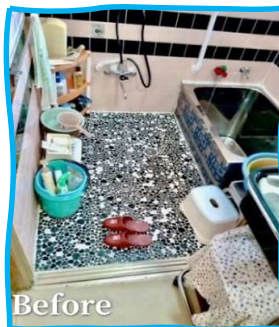

※ 随時リフォーム*新築工事相談受付中 ※

施工中の現場や近況をお知らせします。
リフォーム・新築の現場や他裏話etc...

No.322

白石工務店だより

9月号

フォローしてね♪

勝手口ドア取替工事

長年使い続けてきた木製の建具を新しいものに交換しました！
施工期間は、撤去から取付までわずか1日で完了😊
新たに取付けた商品はLIXILのベルエアのシルバー色です！

風通しが良くなり明るさも確保されてとても快適になりました😊😌
防犯上もセキュリティ強化で安心です。

一部リフォームするだけで生活の不便さが解消されて毎日が楽しい気持ちになりますね😊

浴室改修工事

昔ながらのタイル式の床や壁、ステンレスの浴槽など劣化した箇所が多く転倒の恐れもあったため、リフォームしました👷

壁の一面に、ウッド調デザインをアクセントに採り入れ、出入りするのに深すぎて困難だった浴槽の上に、手摺を設けました😊
転倒防止にもなりこれからはお風呂の時間がとても楽しみになりますね♪😌

窓を設置している所の角部分が劣化していたため、こちらも新しく変えました。
室内でも洗濯物を干せるランドリーパイプの設置をいたしました😊

ペット対策工事

元々は塗り壁だった壁に木下地を組み、石膏ボードを張り直しました😊
その上にパテをして、「サイクル消臭・防カビ・撥水性・抗菌性」など機能性のある壁紙ルノアを張りペットと暮らす最適なお部屋になりました👍

土壁から壁紙(撥水タイプ)に張り替えた事によって撥水性が活かされ尿のしみこみもなく、今まで悩んでいた嫌な匂いがなくなりました😊