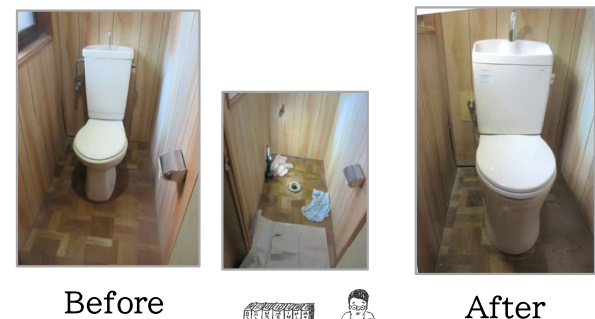

トイレ便器取替工事

築30年以上になるお家で長年にわたって使用してきたトイレのタンクから水漏れしており、『どこから漏れているのかわからない。』と連絡がありました。

そこで、便器が古く部品も無い可能性が高いので便器全体を取替えしました。今回設置した商品は、ToToさんのピュアレストQRモデル:ホワイト色！

特徴として、さっとひと拭きするだけで簡単に掃除ができるタイプ、手洗いボウルは水はねしにくいタイプとなっております。

トイレのお掃除はなかなか大変な場所です。簡単に掃除が出来ると楽でとても嬉しくなりますね！

皆さんからの応募お待ちしております。

社員募集中

経験・年齢問わず歓迎です。
福利厚生や他手当など完備してます。
0897-46-2275 (本社) 採用担当者まで♪