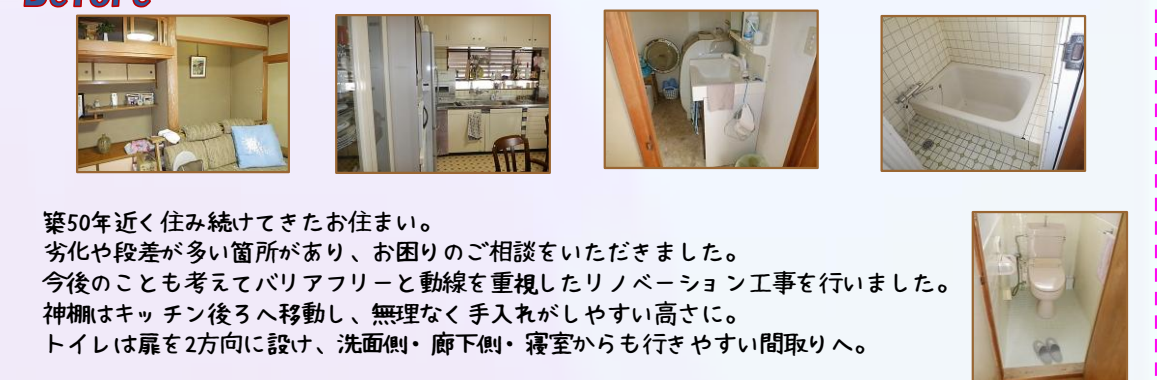

No.331

白石工務店だより

～ 新築・リフォーム いつでも相談受付中～

祝卒業式

まいぶれ LIXILリフォームショップ

Before これからの人生をゆったりと。リノベーション工事

築50年近く住み続けてきたお住まい。劣化や段差が多い箇所があり、お困りのご相談をいただきました。今後のことも考えてバリアフリーと動線を重視したリノベーション工事を行いました。神棚はキッチン後ろへ移動し、無理なく手入れがしやすい高さに。トイレは扉を2方向に設け、洗面側・廊下側・寝室からも行きやすい間取りへ。

高品位ホーローで水・汚れ・キズに強く、お手入れがとにかく簡単で湿気に強く、長くキレイが続きます。

タカラスタンダード 洗面台 ファミージュ

タカラスタンダード キッチン トレーシア

天井は梁をそのまま活かしています。凄く馴染みますよね。

汚れが付きにくいアクアセラミックと、ボタンひとつで便座が持ち上がる電動お掃除リフトアップ。

廊下

浴室

トイレ

緑の廊下だった部分も一つの空間に。

タカラスタンダード グランSPA

LIXIL サティックス

全体にキープクリーンを使用しフロアはタイルなのに暖かいお湯をかけるだけですぐに床が温まります。

(旧：子育てエコホーム)

ZEH 「みらいエコ住宅」

特徴：戸建て、共同住宅、子育て世代、若者夫婦 瀬世帯は、長期優良・ZEH水準住宅、リフォーム対象。

2026年度より組み合わせが増えます。「断熱対象工事+エアコン+換気設備の設置追加」対象住宅と改修の組み合わせで補助金対象。